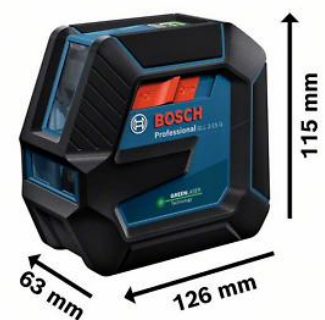

0 601 063 W01 – GLL 2-15 G

Artikkelnummer	0 601 063 W01
GTIN	4059952511061
NOBB	56947236
4 x 1,5 V LR6-batterier (AA)	✓
Lasermåltavle	✓
Lomme	✓
Stativ BT 150 Professional 0 601 096 B00	✓
Universalholder LB 10	✓

Tekniske data

Tekniske spesifikasjoner

Driftstemperatur	-10 – 50 °C
Oppbevaringstemperatur	-20 – 70 °C
Arbeidsområde, verdi	15 m
Arbeidsområde	inntil 15 m
Nivelleringspresisjon	± 0,3 mm/m* (*pluss bruksavhengig avvik)
Selvnivelleringsområde	±4°
Nivelleringsstid	4 s
Støv- og sprutsikring	IP 64
Strømforsyning	4 x 1,5-V-LR6 (AA)
Gjenger til stativet	1/4"
Vekt, ca.	0.57 kg
Farge laserlinje	grønn
Projeksjon	2 linjer

Salgsinformasjon

Posisjonering

- Slitesterk og enkel å bruke. Grønne laserlinjer

Brukerfordeler

- Slitesterk design med gummiert hus med nedsenkede glass og kapslingsgrad IP 64 mot støv og vannsprut gjør at den tåler krevende forhold
- AV/PÅ-bryter og én betjeningsknapp gjør den enkel å bruke
- Grønn laser for vannrette og loddrette linjer med økt synlighet